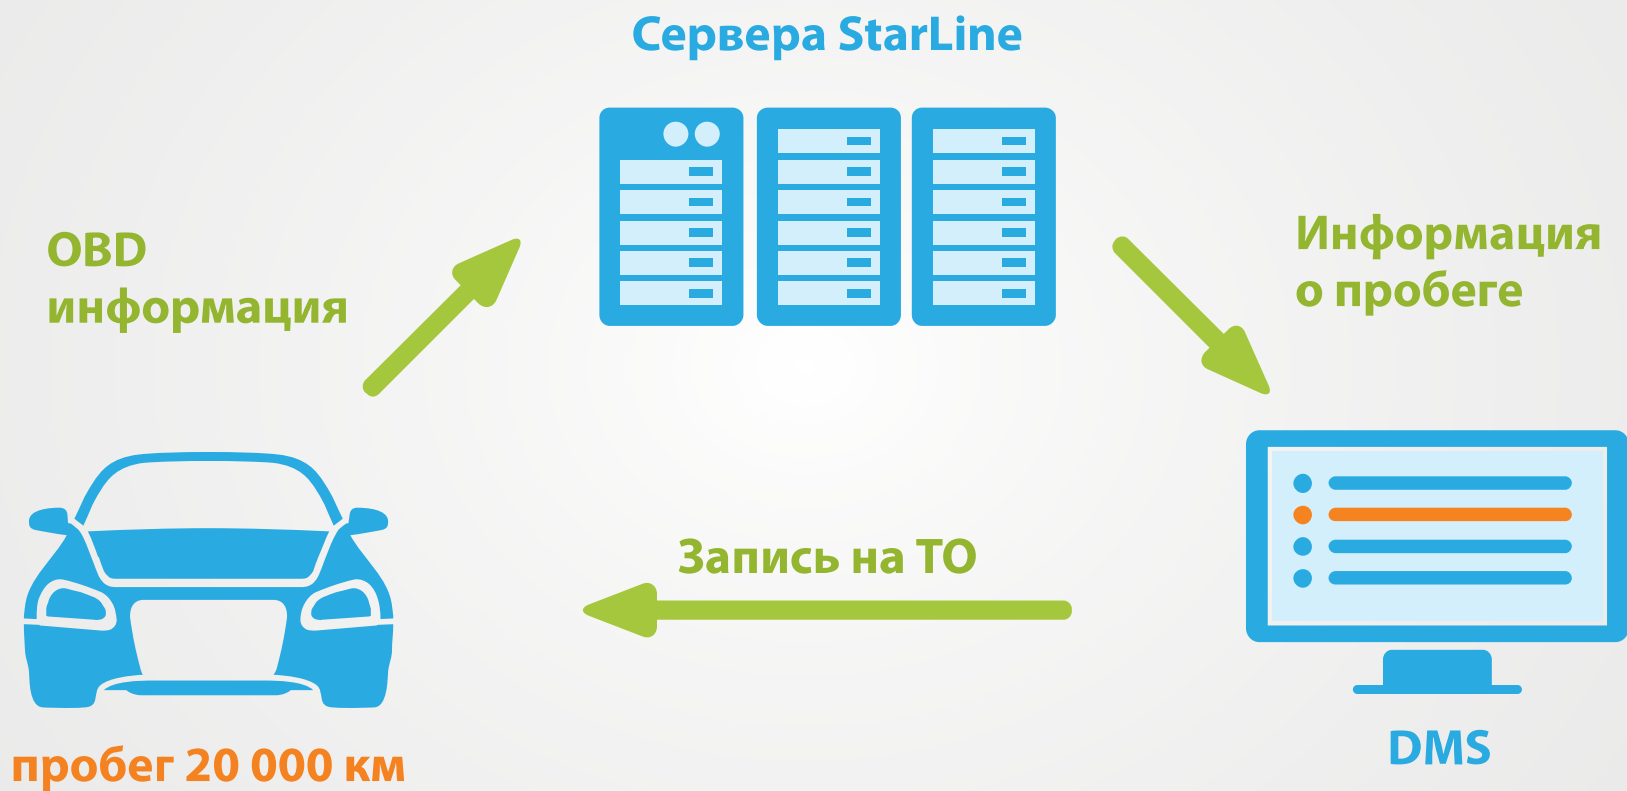

Телематика для автодилеров