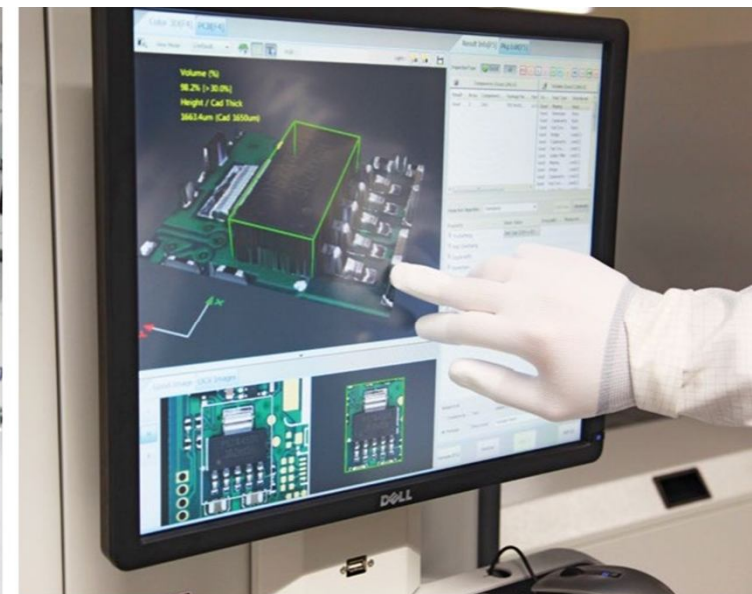

Производство