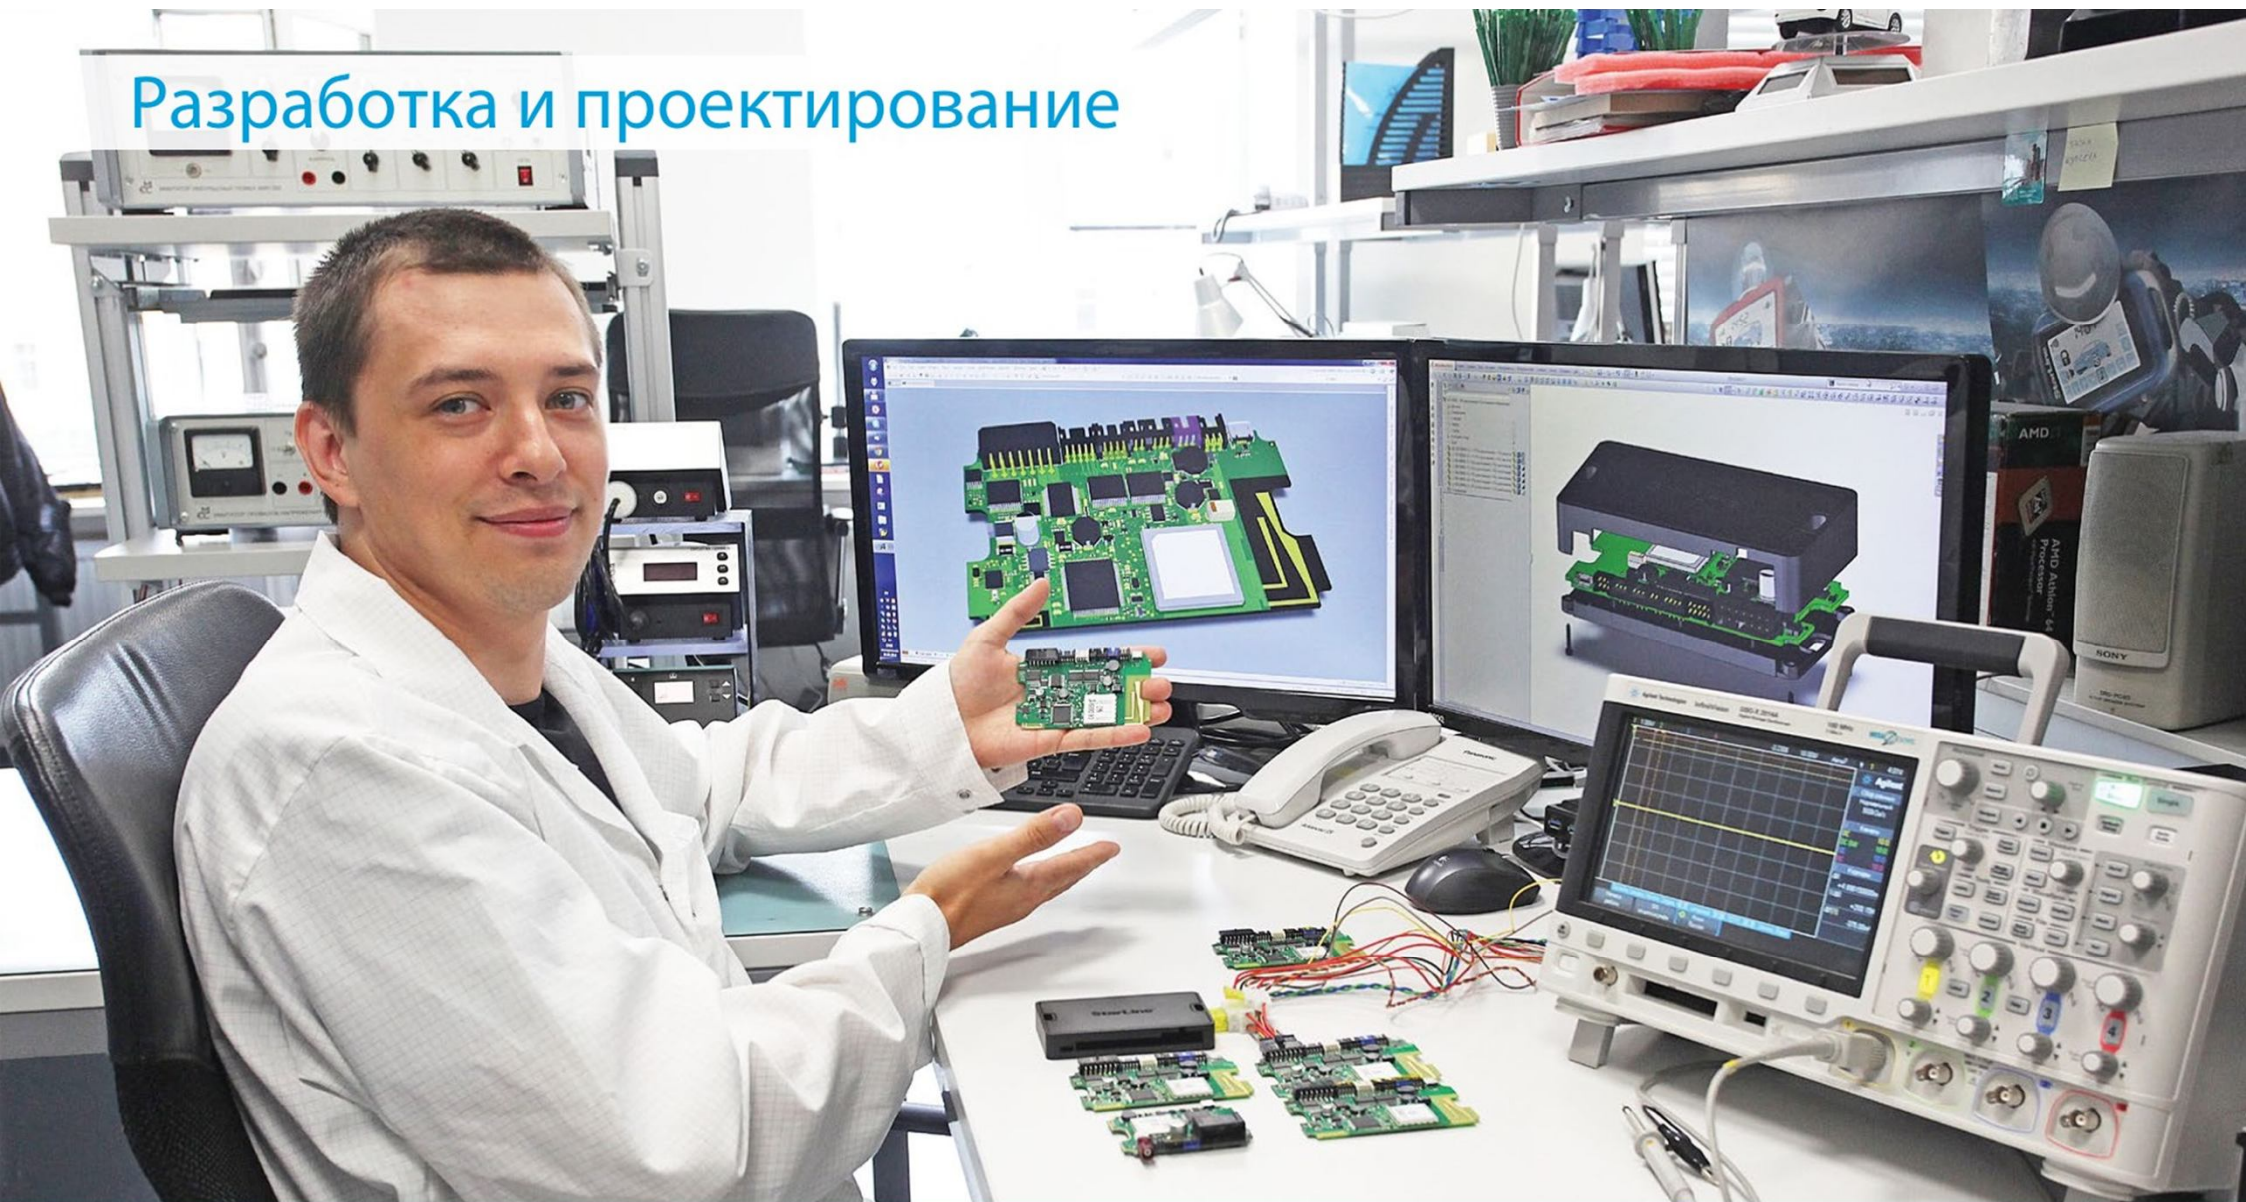

Разработка и проектирование